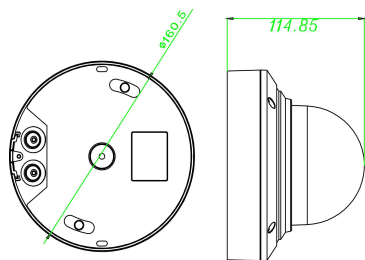

外形尺寸:

一般规范

外壳适用环境	铝合金、适用于室内
安装方式	吸顶装、壁装
工作环境	-10 °C ~ 50 °C
工作湿度	0% -85% RH
供电	DC12V±10% (AC 24±10%)
POE供电	标配
功耗	<3.5W、IR ON<9W
尺寸	Φ161mmxH115mm
重量	965g

深圳市东视电子有限公司
SHENZHEN DOWSE ELECTRONICS CO.,LTD.

地址: 深圳市龙华新区五和大道北锦绣科学园9号楼3楼
电话: 86-755-29500181(20线) 29500210
网址: <http://www.szdownse.com>